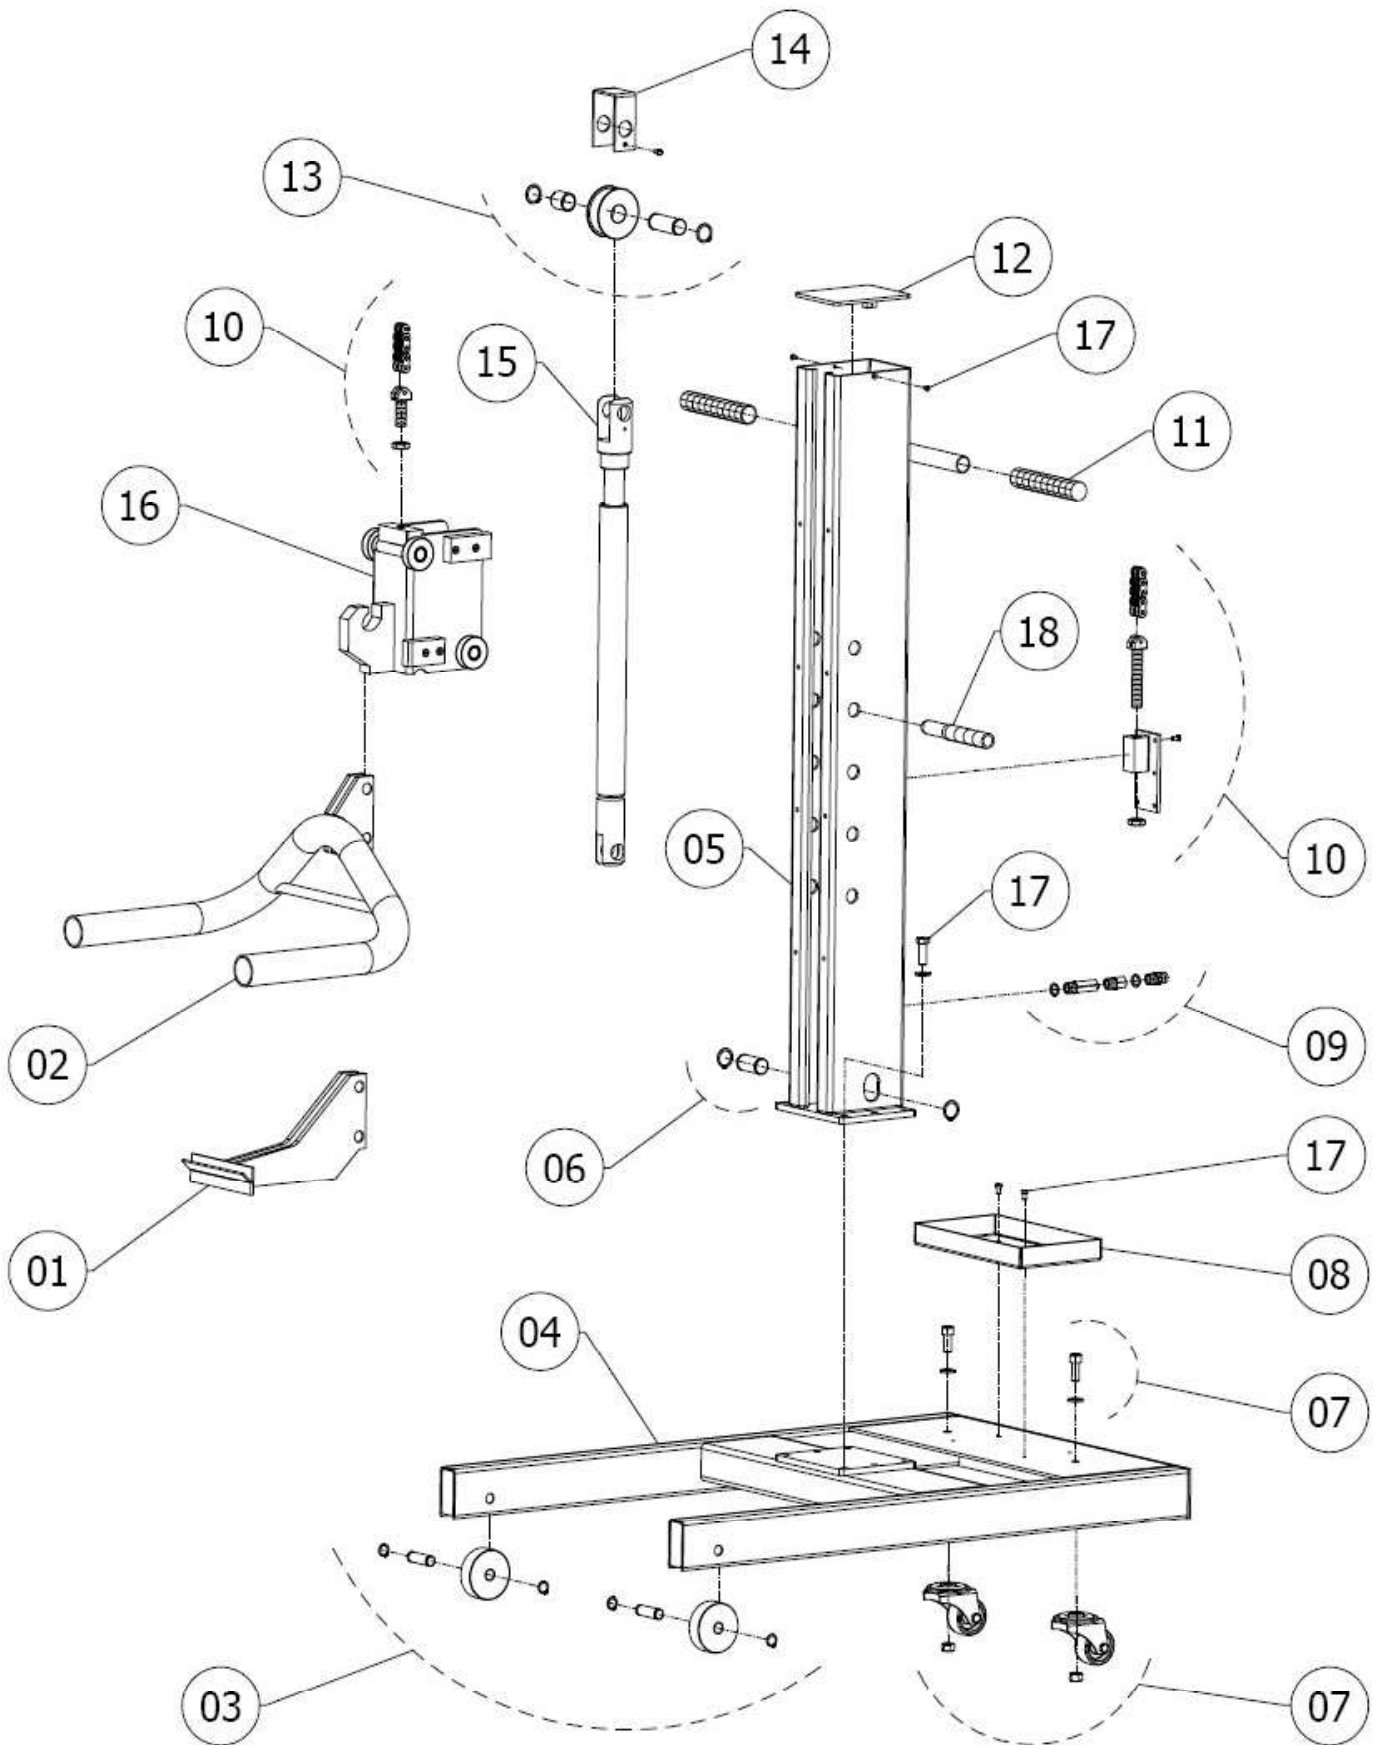

16. ESPLOSO E PARTI DI RICAMBIO / VIEW AND SPARE PARTS

16.1 Esploso Componenti Principali / Main Components View

N.	Cod.	Descrizione	Description	Q.
01	EL3000.28	Forca Sottoporta	Underdoor Fork	1
02	EL3000.26C	Forca per Ruota	Wheel Fork	1
03	EL3000.18C	Kit ruote anteriori base	Front base wheels Kit	2
04	EL3000.01	Base telaio	Base Frame	1
05	EL3000.02	Colonna	Column	1
06	EL3000.14C	Perno aggancio pistone	Cylinder coupling pin	1
07	EL3000.17C	Kit ruote posteriori base	Rear base wheels Kit	2
08	EL3000.25	Vaschetta porta pompa	Pump container	1
09	EL3000.33C	Colonna completa	Complete standoff	1
10	EL3000.09C	Staffa con attacco e catena	Complete chain support	1
11	EL3000.10C	Kit manopole	Hand grip kit	1
12	EL3000.19	Tappo per montante	Cup for support	1
13	EL3000.16C	Rullo per catena completo	Complete chain roll	1
14	EL3000.11	Protezione catena	Chain protection	1
15	EL3000.04C	Pistone completo	Complete cylinder	1
16	EL3000.03C	Carrello completo	Complete Trolley	1
17	KIT.EL01	Kit viti	Screws kit	1
18	EL3000.15C	Perno sicurezza completo	Complete safety pin	1

16.2 Esploso Carrello / Sliding Kart View

N.	Cod.	Descrizione	Description	Q.
19	KIT.EL03	Kit Componenti Carrello	Trolley kit	2
20	EL3000.03	Corpo carrello	Trolley body	1