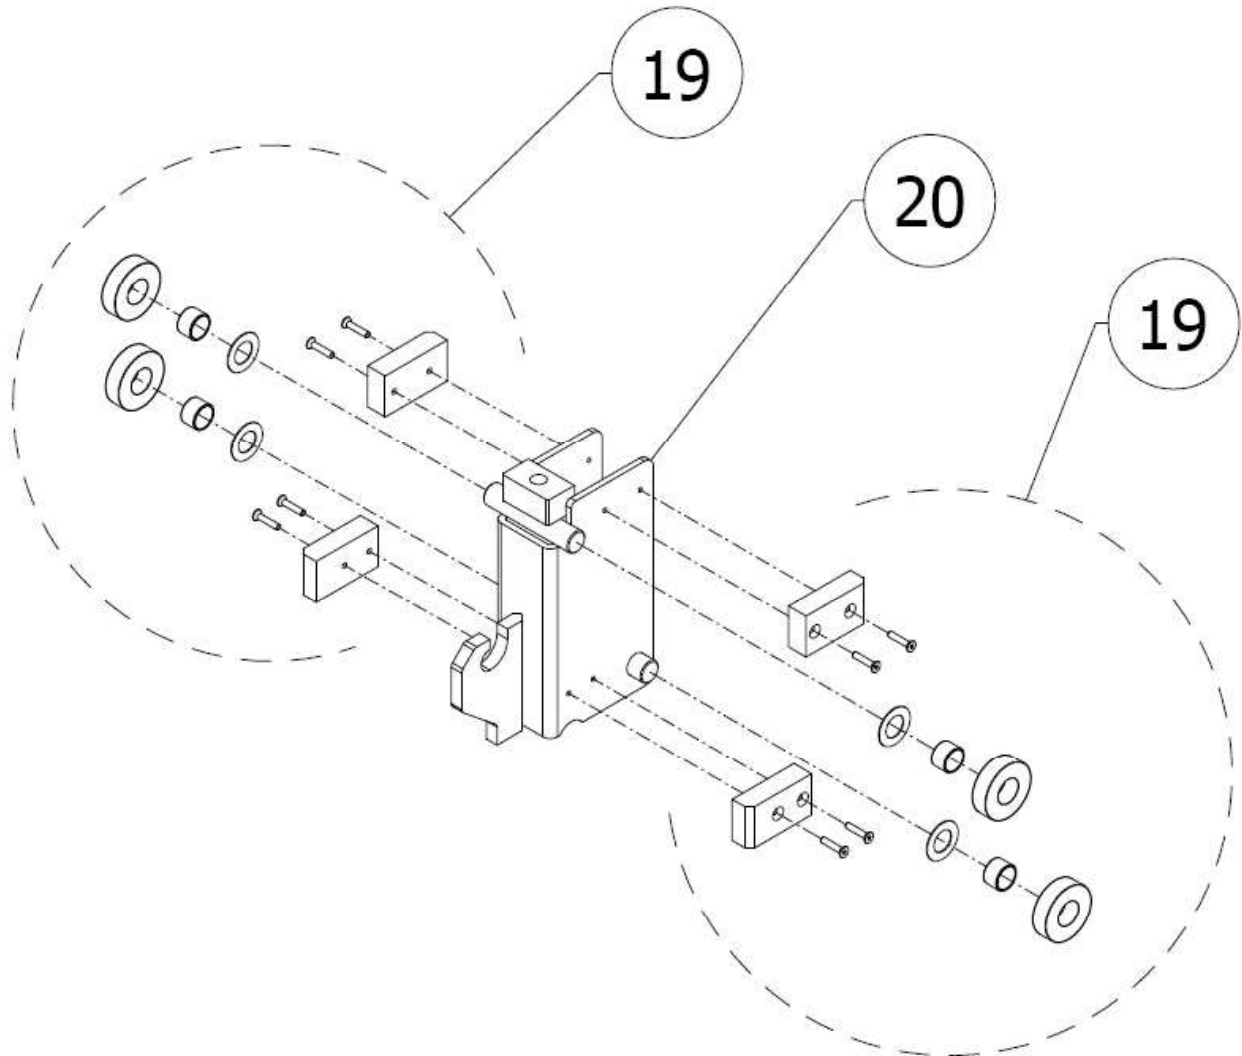

16. ESPLOSO E PARTI DI RICAMBIO / VIEW AND SPARE PARTS

16.1 Esploso Componenti Principali / Main Components View

N.	Cod.	Descrizione	Description	Q.
01	EL3000.28	Forca Sottoporta	Underdoor Fork	1
02	EL3000.26C	Forca per Ruota	Wheel Fork	1
03	EL3000.18C	Kit ruote anteriori base	Front base wheels Kit	2
04	EL3000.01	Base telaio	Base Frame	1
05	EL3000.02	Colonna	Column	1
06	EL3000.14C	Perno aggancio pistone	Cylinder coupling pin	1
07	EL3000.17C	Kit ruote posteriori base	Rear base wheels Kit	2
08	EL3000.25	Vaschetta porta pompa	Pump container	1
09	EL3000.33C	Colonna completa	Complete standoff	1
10	EL3000.09C	Staffa con attacco e catena	Complete chain support	1
11	EL3000.10C	Kit manopole	Hand grip kit	1
12	EL3000.19	Tappo per montante	Cup for support	1
13	EL3000.16C	Rullo per catena completo	Complete chain roll	1
14	EL3000.11	Protezione catena	Chain protection	1
15	EL3000.04C	Pistone completo	Complete cylinder	1
16	EL3000.03C	Carrello completo	Complete Trolley	1
17	KIT.EL01	Kit viti	Screws kit	1
18	EL3000.15C	Perno sicurezza completo	Complete safety pin	1

16.2 Esploso Carrello / Sliding Kart View

N.	Cod.	Descrizione	Description	Q.
19	KIT.EL03	Kit Componenti Carrello	Trolley kit	2
20	EL3000.03	Corpo carrello	Trolley body	1